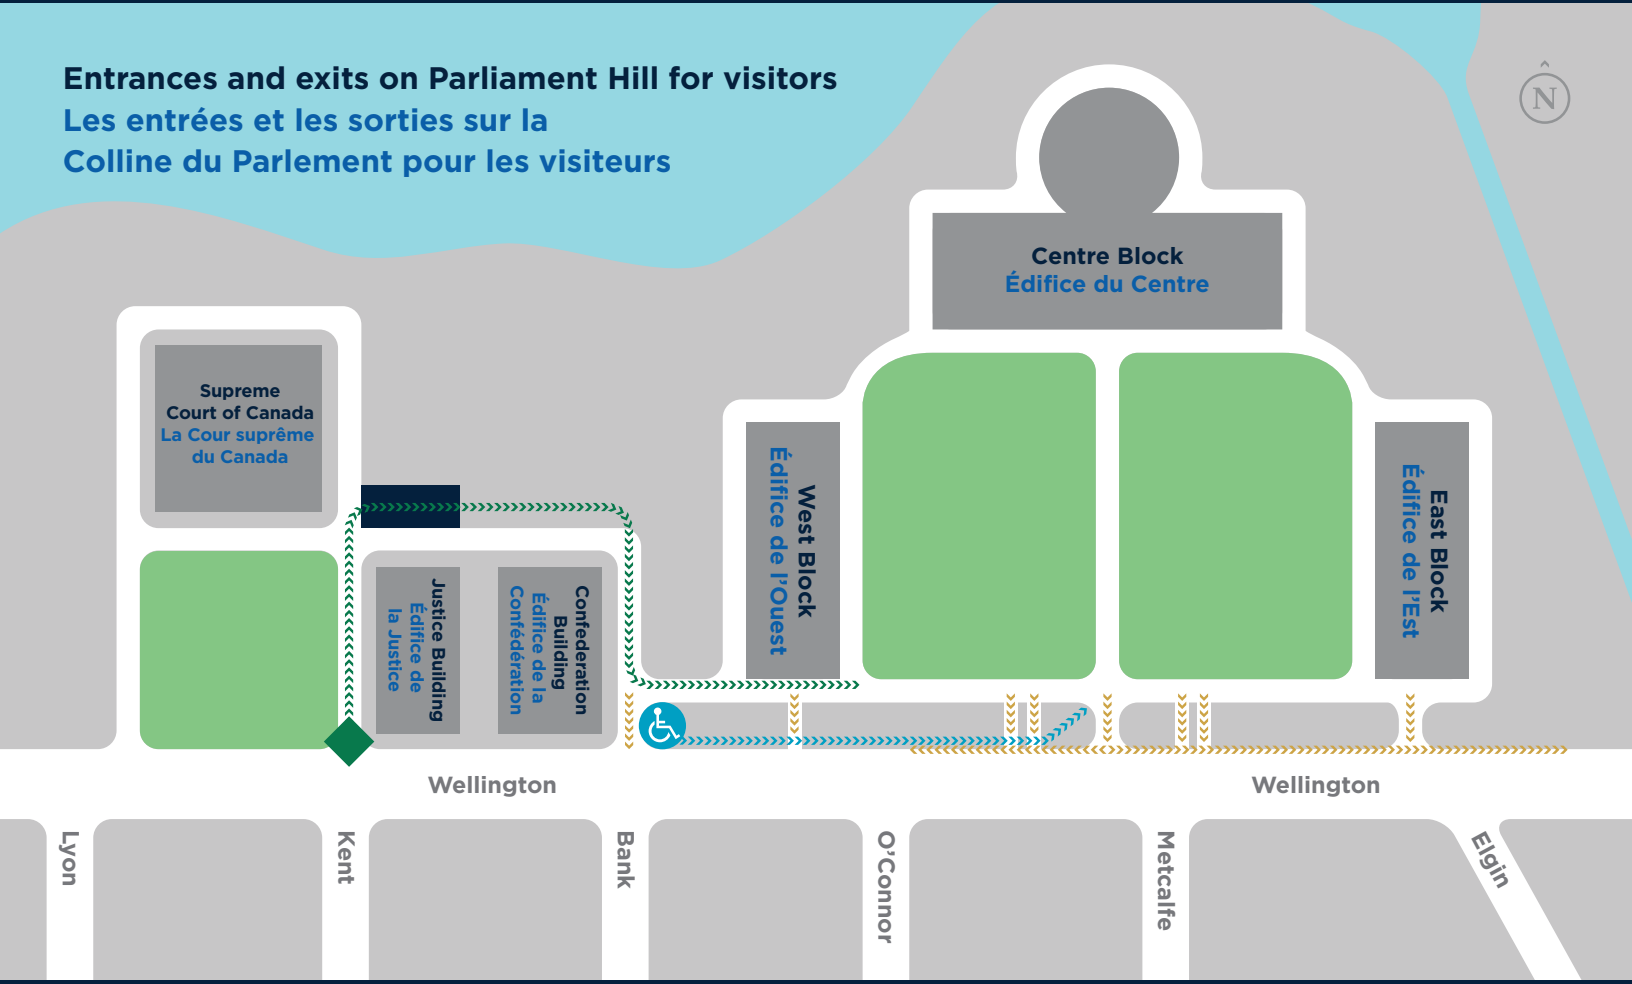

# Entrances and exits on Parliament Hill for visitors

## Les entrées et les sorties sur la Colline du Parlement pour les visiteurs

- Main entrance to access Parliament Hill / Entrée principale pour accéder à la Colline du Parlement
- Accessible entrance / Entrée accessible
- Security screening area / Zone de contrôle de sécurité
- Exits / Sorties